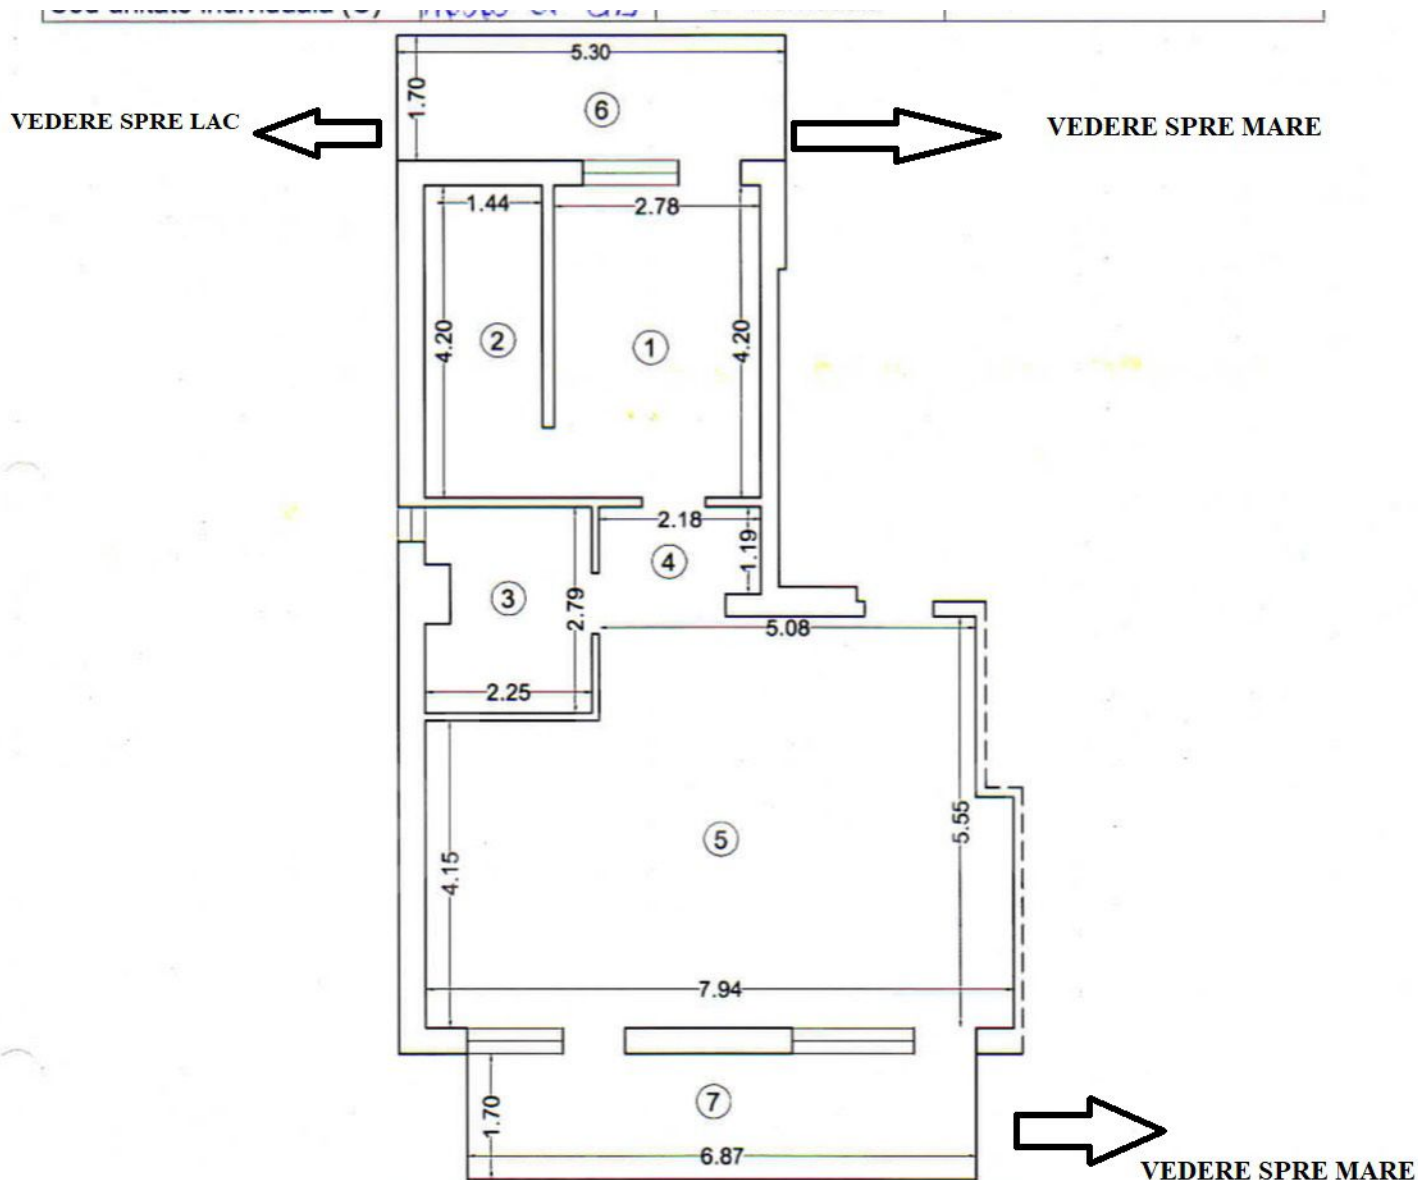

📄 Detalii proprietate

Situat in zona de Nord a Statiuni Mamaia, la 10 m de plaja, acest apartament este situat la et 6/7 al unui imobil finalizat in 2017. Apartamentul are o suprafata construita de 100 mp si utila 87.69 mp (67 mp + 20 mp terase), si este compus din living cu acces catre o terasa cu vedere panoramica catre plaja, bucatarie deschisa, dormitor cu acces catre a doua terasa si o baie. Avand amplasamentul in imediata vecinatate a celor mai exclusiviste cluburi si restaurante din statiune dar si vederile spectaculoase de pe ambele terase , aceasta proprietate reprezinta o investitie buna.

➔ <https://ct.goldenkey.ro/anunt-apartament-2-camere-cu-vedere-panoramica-catre-plaja-cp1555324>

Nr. incapere	Denumire incapere	Suprafata utila [mp]
1	Camera	11.68
2	Dressing	6.68
3	Baie	6.00
4	Hol	2.59
5	Living + bucatarie	40.05
Suprafata Utila = 67.00 mp		
	Balcon	9.01
	Balcon	11.68
Suprafata Totala = 87.69 mp		
Efectuata de: Gelcu Florin Cristian		Data: 15.02.2018