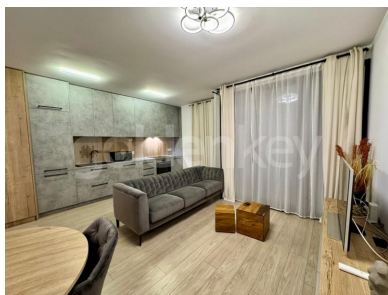

HERASTRAU - Apartament 2 camere in complex rezidential
garaj

1,050 € / lună

INFORMATII GENERALE

- 2 camere
- nivel: 4 / 1S+P+5E
- an constructie: 2022

SUPRAFETE

- construiti: 70 mp
- utili: 55 mp

CONTINE

- 1 dormitoare
- 1 bai

Detalii proprietate

Situat într-un complex rezidential din zona Herastrau, la 3 minute de mers pe jos de parc, acest apartament cu 2 camere se afla la etajul 4 al unui imobil S+P+5, finalizat în 2022. Are o suprafața totală de 70mp și 55mp utili. Este compus din living cu zona de dining și ieșire pe terasa, bucatarie deschisă complet mobilată și utilată, dormitor cu dressing și baie. Apartamentul beneficiază de 1 loc de parcare în garajul subteran. Având în vedere locația și facilitățile oferite, este ideal pentru rezidența.