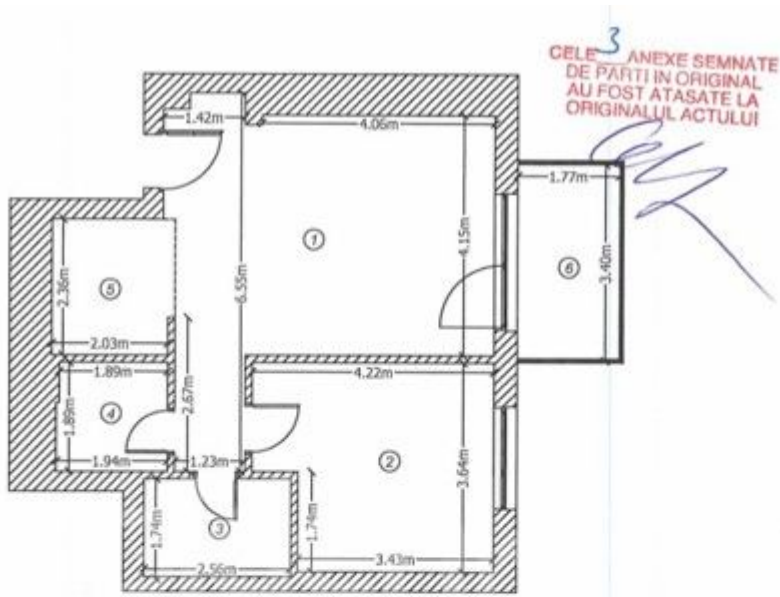

**AVIATIEI - Apartament cu 2 camere
terasa**

289,000 €

INFORMATII GENERALE

- 2 camere
- nivel: 5 / 1S+P+12E
- an constructie: 2019

SUPRAFETE

- construiti: 70 mp
- utili: 54 mp

CONTINE

- 1 dormitoare
- 1 bai

Detalii proprietate

Amplasat in zona Aviatiei, intr-un complex nou construit cu paza permanenta si supraveghere video, acest apartament cu 2 camere se afla la etajul 5 al unui imobil 2S+P+12 finalizat in 2021. Are o suprafata construita de 70mp dintre care 54mp utili si 6mp terasa. Este compus din living luminos cu zona de dining si iesire pe terasa, bucatarie deschisa/inchisa si complet echipata, dormitor si baie. Dispune de 1 loc de parcare in garajul subteran la pretul de 30.000+TVA. Datorita facilitatilor oferite si pozitionarea acestuia la cateva minute de Parcul Herastrau si zona de business Pipera - Barbu Vacarescu, acest apartament este ideal pentru rezidenta unei persoane sau a unui cuplu.

<https://ct.goldenkey.ro/anunt-apartament-cu-2-camere-terasa-complex-rezidential-cp3015631>

Nr. crt.	Denumire incapere	Suprafata [mp]
1	Living	26.38
2	Dormitor	13.96
3	Baie	4.34
4	Dressing	3.65
5	Bucatarie	4.99
TOTAL SUPRAFATA UTILA = 53.32 mp		
6	Balcon	6.02
SUPRAFATA TOTALA = 59.34 mp		
SUPRAFATA CONSTRUITA = 68.90 mp		