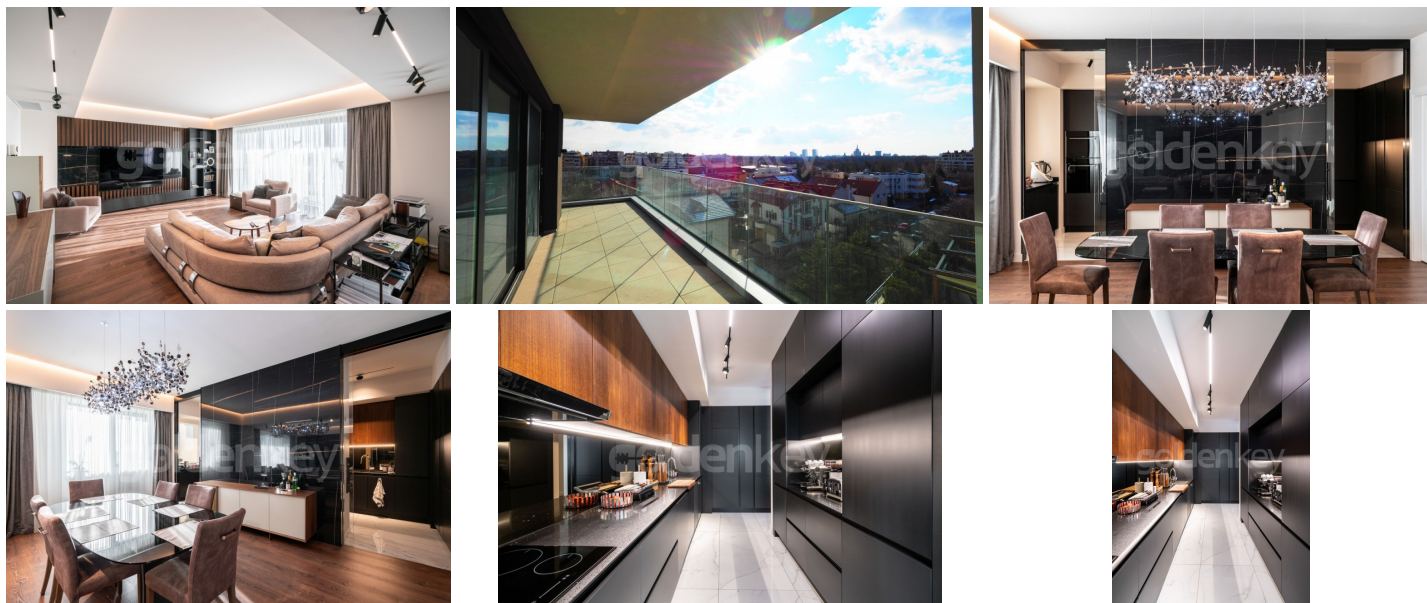

HERASTRAU - Apartament de top 5 camere, 4 bai
291mpc

1,475,000 €

📌 INFORMATII GENERALE

- 5 camere
- nivel: 4 / 2S+P+12E
- an constructie: 2018

🏠 SUPRAFETE

- construiti: 291 mp
- utili: 200 mp

📋 CONTINE

- 4 dormitoare
- 4 bai

📦 Dotari

bucătărie mobilată, bucătărie utilată, apometre, contor căldură, contor electric, aer condiționat, aragaz, bideu, cabină de duș, cadă, dressing, frigider, hotă, mașină spălat rufe, mașină spălat vase, nemobilat, centrală imobil, încălzire prin pardoseală

📄 Detalii proprietate

Amplasat in zona premium nord, langa Parcul Herastrau, cu vedere panoramica peste parcul Herastrau, acest imobil rezidential de lux se desfasoara pe 14 nivele, 2S+P+11. Este insorit toata ziua fiind orientat sud-vest. Are o suprafata total construita de 291mp din care 200mp utili si 52mp terase. Este compus din zona de zi ampla de 51mp, terasa, bucatarie 15mp, dormitor matrimonial 33mp, terasa si baie en-suite si 3 dormitoare secundare (16/17/18mp) cu 3 bai. Finisajele sunt de calitate superioara (fatada ventilata, ferestre aluminiu Wicono cu geam tripan, incalzire in pardoseala, aer conditionat Daikin multi-split, ceramica Italia - Atlas Concorde, sanitare Villeroy & Boch si Grohe). Avand in vedere zona verde, apropierea de zona de business Barbu Vacarescu-Floreasca, vederile spectaculoase si calitatea superioara a ansamblului, este una din cele mai bune investitii.

➔ <https://ct.goldenkey.ro/anunt-apartament-de-top-5-camere-4-bai-291mpc-vedere-parc-cp373689>