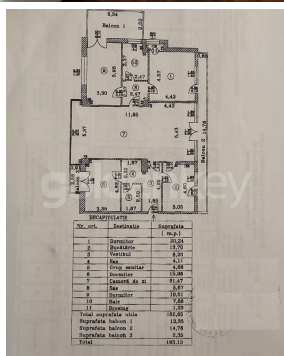

HERASTRAU - Apartament generos cu 4 camere, 2 bai
215mpc

599,000 €

INFORMATII GENERALE

- 4 camere
- nivel: 4 / 1S+P+6E
- an constructie: 2007

SUPRAFETE

- construiti: 215 mp
- utili: 163 mp

CONTINE

- 3 dormitoare
- 2 bai

Dotari

bucătărie închisă, bucătărie mobilată, bucătărie utilată, apometre, contor electric, aer condiționat, aragaz, cabină de duș, cadă, frigider, hotă, mașină spălat rufe, mașină spălat vase, tv, mobilat complet, calorifere, centrală imobil

Detalii proprietate

Acest apartament modern cu 4 camere se afla langa Parcul Herastrau, aproape de Hotel Ramada, la etajul 1 al unui imobil finalizat in 2007. Are o suprafata construita de 215mp dintre care 163mp utili si 30mp terasa. Este compus din living generos cu zona de dining, bucatarie separata si complet echipata, 3 dormitoare si 2 bai. Finisajele sunt de cea mai buna calitate. Imobilul beneficiaza de paza 24/7, supraveghere video si 1 loc de parcare in garaj. Avand in vedere locatia, facilitatile si confortul oferite, aceasta proprietate este una din cele mai bune optiuni din zona.

<https://ct.goldenkey.ro/anunt-apartament-generos-cu-4-camere-2-bai-215mpc-30mp-ter-se-si-garaj-cp2052057>