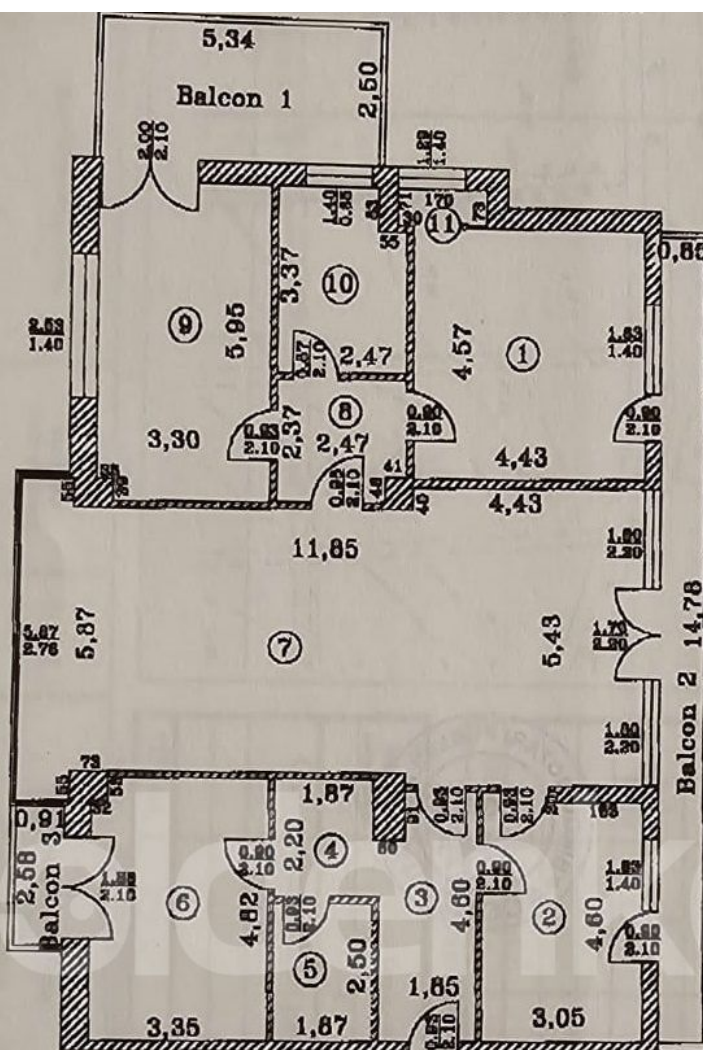

RECAPITULATIE

Nr. crt.	Destinatie	Suprafata (m.p.)
1	Dormitor	20,24
2	Bucătărie	13,70
3	Vestibul	8,20
4	Sas	4,11
5	Grup sanitar	4,88
6	Dormitor	15,98
7	Cameră de zi	61,47
8	Sas	5,67
9	Dormitor	19,51
10	Baie	7,88
11	Dressing	1,23
Total suprafata utila		162,65
Suprafata balcon 1		13,35
Suprafata balcon 2		14,78
Suprafata balcon 3		2,35
Total		193,13