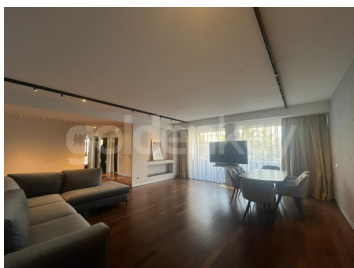

FLOREASCA - Apartament insorit 3 camere langa parc si lac vedere deschisa

599,000 €

INFORMATII GENERALE

- 3 camere
- nivel: 2 / 1S+P+5E
- an constructie: 2016

SUPRAFETE

- construiti: 117.87 mp
- utili: 103.68 mp

CONTINE

- 2 dormitoare
- 2 bai

Dotari

bucătărie deschisă, bucătărie mobilată, bucătărie utilată, apometre, contor căldură, contor electric, contor gaz, aer condiționat, aragaz, cabină de duș, cadă, dressing, frigider, hotă, mașină spălat rufe, mașină spălat vase, tv, mobilat parțial, calorifere, centrală imobil, încălzire prin pardoseală

Detalii proprietate

Amplasat in zona Floreasca, langa Parcul Verdi, acest apartament cu 3 camere se afla la etajul 2 al unui imobil S+P+5 finalizat in anul 2016. Suprafata totala este de 117.87mp dintre care 103.68mp utili si 14.19mp terase. Este compus din living spatios si luminos cu iesire pe terasa, bucatarie deschisa si utilata cu zona de dining, dormitor matrimonial cu dressing si baie proprie, dormitor secundar si cea de-a 2-a baie. Dispune de 1 loc de parcare si 1 boxa in garajul subteran. Renovat in 2024, apartamentul beneficiaza de finisaje de buna calitate (piatra naturala, parchet lemn, mobilier modern) si este ideal pentru rezidenta.

➔ <https://ct.goldenkey.ro/anunt-apartament-insorit-3-camere-langa-parc-si-lac-vedere-deschisa-cp2378458>