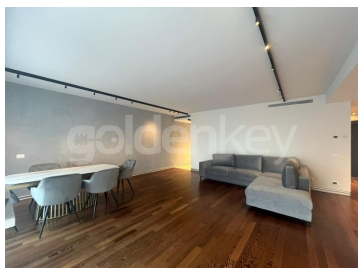

FLOREASCA - Apartament insorit 3 camere langa parc si lac vedere deschisa

599,000 €

INFORMATII GENERALE

- 3 camere
- nivel: 2 / 1S+P+5E
- an constructie: 2016

SUPRAFETE

- construiti: 117.87 mp
- utili: 103.68 mp

CONTINE

- 2 dormitoare
- 2 bai

Dotari

bucătărie deschisă, bucătărie mobilată, bucătărie utilată, apometre, contor căldură, contor electric, contor gaz, aer condiționat, aragaz, cabină de duș, cadă, dressing, frigider, hotă, mașină spălat rufe, mașină spălat vase, tv, mobilat parțial, calorifere, centrală imobil, încălzire prin pardoseală

Detalii proprietate

Amplasat in zona Floreasca, langa Parcul Verdi, acest apartament cu 3 camere se afla la etajul 2 al unui imobil S+P+5 finalizat in anul 2016. Suprafata totala este de 117.87mp dintre care 103.68mp utili si 14.19mp terase. Este compus din living spatios si luminos cu iesire pe terasa, bucatarie deschisa si utilata cu zona de dining, dormitor matrimonial cu dressing si baie proprie, dormitor secundar si cea de-a 2-a baie. Dispune de 1 loc de parcare si 1 boxa in garajul subteran. Renovat in 2024, apartamentul beneficiaza de finisaje de buna calitate (piatra naturala, parchet lemn, mobilier modern) si este ideal pentru rezidenta.

➔ <https://ct.goldenkey.ro/anunt-apartament-insorit-3-camere-langa-parc-si-lac-vedere-deschisa-cp2378458>