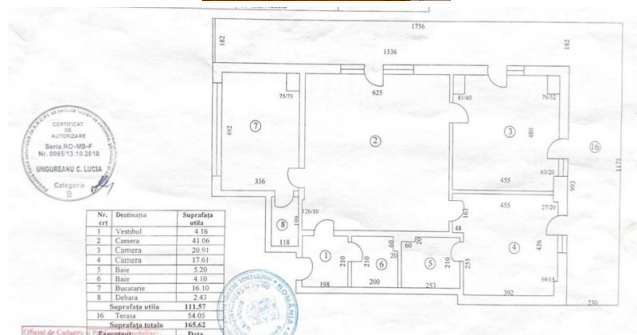

**HERASTRAU - Apartament nou 3 camere
2 bai**

1,400 € / lună

INFORMATII GENERALE

- 3 camere
- nivel: 6 / 1S+P+7E
- an constructie: 2019

SUPRAFETE

- construiti: 165 mp
- utili: 112 mp

CONTINE

- 2 dormitoare
- 2 bai

Detalii proprietate

Amplasat langa Parcul Herastrau, acest apartament cu 3 camere se afla la etajul 6 al unui imobil S+P+7 finalizat in 2019. Are o suprafata construita de 165mp dintre care 112mp sunt utili si 55mp terasa. Este compus din zona de living, bucatarie serparata, dormitor matrimonial cu baie proprie, dormitor secundar si baie pe hol. Toate camerele au iesire pe terasa. Include 1 loc de parcare exterior. Datorita facilitatilor din zona acest apartament este ideal pentru rezidenta.