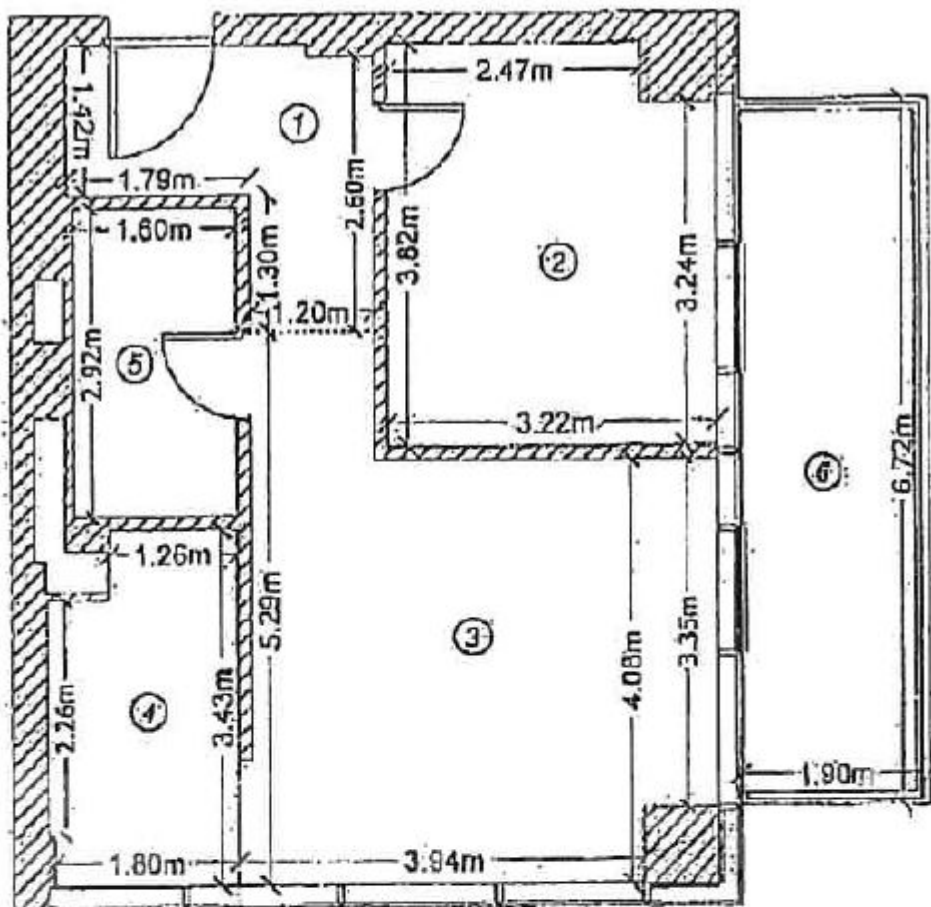

FLOREASCA - Apartament premium cu 2 camere
One Mircea Eliade

1,500 € / lună

INFORMATII GENERALE

- 2 camere
- nivel: 6 / 3S+P+20E
- an constructie: 2021

SUPRAFETE

- construiti: 70 mp
- utili: 48 mp

CONTINE

- 1 dormitoare
- 1 bai

Detalii proprietate

Amplasat intr-un complex rezidential exclusivist dezvoltat intre cartierele Primaverii si Floreasca, una din cele mai verzi zone ale orasului, acest apartament cu 2 camere se afla la etajul 6 al unui imobil 3S+P+20. Are o suprafata construita de 70mp dintre care utili 48mp si 13mp terasa. Este compus din living cu iesire pe terasa, bucatarie deschisa si complet echipata, dormitor si baie cu dus. Finisajele si mobila sunt de calitate inalta, are incalzire in pardoseala si dispune de 1 loc de parcare subteran.(35.000Euro+TVA) Complexul dispune de paza permanenta si supraveghere video. Datorita facilitatilor oferite si locatia premium, acest apartament este ideal pentru rezidenta unui cuplu sau a unei persoane.

➔ <https://ct.goldenkey.ro/anunt-apartament-premium-cu-2-camere-one-mircea-eliade-vedere-lac-si-parc-cp1254418>

Nr. crt.	Denumire Incapere	Suprafata [mp]
1	Hol-acces	5.91
2	Dormitor	12.00
3	Living	19.58
4	Bucatarie	5.95
5	Baie	4.68
TOTAL SUPRAFATA UTILA =		48.12 mp
6	Balcon	12.77
SUPRAFATA TOTALA =		60.89 mp
SUPRAFATA CONSTRUITA =		60.70 mp