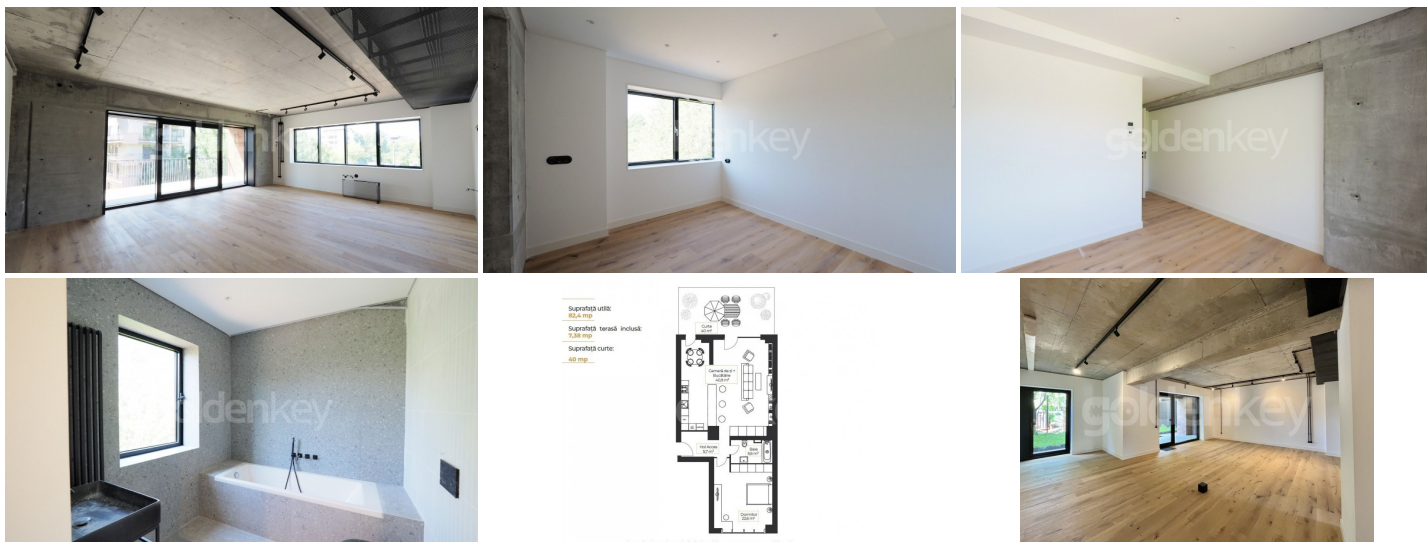

**BARBU VACARESCU - Apartament spatios cu 2 camere langa
Lacul Tei
curte 40mp**

390,000 €

INFORMATII GENERALE

- 2 camere
- nivel: Parter / 2S+P+6E
- an constructie: 2023

SUPRAFETE

- construiti: 130 mp
- utili: 77 mp

CONTINE

- 1 dormitoare
- 1 bai

Dotari

bucătărie mobilată, bucătărie utilată, apometre, contor căldură, contor electric, aer condiționat, aragaz, cabină de duș, cadă, frigider, hotă, nemobilat, centrală imobil, încălzire prin pardoseală

Detalii proprietate

Acest apartament cu 2 camere este situat in zona Barbu Vacarescu, intr-un complex rezidential conceput in stil industrial si transpus in arhitectura contemporana cu elemente moderne, la parterul unui imobil 2S+P+6 finalizat in 2023. Are o suprafata construita de 130mp, 77mp utili, 7mp terasa si 40mp curte. Este compus din living luminos cu zona de dining si iesire pe terasa, bucatarie complet echipata, dormitor si baie. Avand in vedere locatia, proximitatea fata de zona business Pipera - Barbu Vacarescu, mijloace de transport si facilitatile complexului este ideal pentru rezidenta.

➔ <https://ct.goldenkey.ro/anunt-apartament-spatios-cu-2-camere-langa-lacul-tei-curte-40mp-cp1745762>

Suprafață utilă:
82,4 mp

Suprafață terasă inclusă:
7,38 mp

Suprafață curte:
40 mp

* Suprafețele menționate și soluțiile de mobilare prezentate au caracter informativ