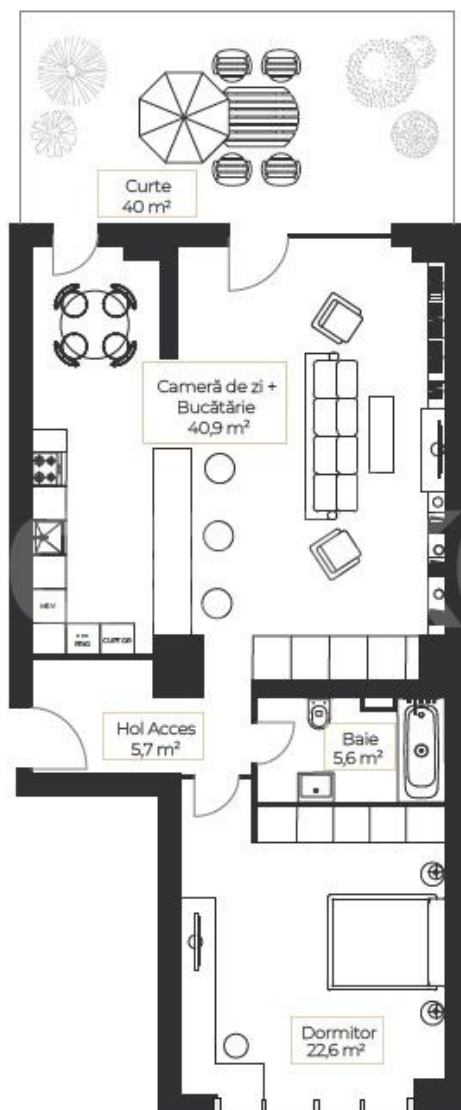

**BARBU VACARESCU - Apartament spatios cu 2 camere langa
Lacul Tei
curte 40mp**

390,000 €

INFORMATII GENERALE

- 2 camere
- nivel: Parter / 2S+P+6E
- an constructie: 2023

SUPRAFETE

- construiti: 130 mp
- utili: 77 mp

CONTINE

- 1 dormitoare
- 1 bai

Dotari

bucătărie mobilată, bucătărie utilată, apometre, contor căldură, contor electric, aer condiționat, aragaz, cabină de duș, cadă, frigider, hotă, nemobilat, centrală imobil, încălzire prin pardoseală

Detalii proprietate

Acest apartament cu 2 camere este situat in zona Barbu Vacarescu, intr-un complex rezidential conceput in stil industrial si transpus in arhitectura contemporana cu elemente moderne, la parterul unui imobil 2S+P+6 finalizat in 2023. Are o suprafata construita de 130mp, 77mp utili, 7mp terasa si 40mp curte. Este compus din living luminos cu zona de dining si iesire pe terasa, bucatarie complet echipata, dormitor si baie. Avand in vedere locatia, proximitatea fata de zona business Pipera - Barbu Vacarescu, mijloace de transport si facilitatile complexului este ideal pentru rezidenta.

➔ <https://ct.goldenkey.ro/anunt-apartament-spatios-cu-2-camere-langa-lacul-tei-curte-40mp-cp1745762>

Suprafață utilă:
82,4 mp

Suprafață terasă inclusă:
7,38 mp

Suprafață curte:
40 mp

* Suprafețele menționate și soluțiile de mobilare prezentate au caracter informativ