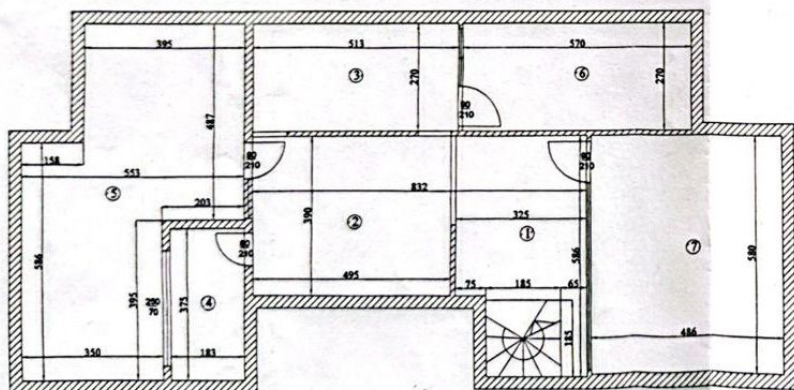

Detalii proprietate

La cativa pasi de Parcul Herastrau, acest apartament penthouse super-spatios cu 6 camere se afla la ultimele 2 etaje (5+6) ale unui imobil rezidential S+P+6 finalizat in 2007. Vederea este panoramica peste intreaga zona. Are suprafata totala de 312mp din care 223mp utili si 2 terase de 96mp. La etajul 5 avem : * Living spațios - 40 mp * Bucătărie închisă - 17 mp * Dormitor matrimonial - 23 mp cu baie proprie (9 mp) * Dormitor 2 - 21 mp * Dormitor 3 - 16 mp * Baie secundară - 4 mp * Grup sanitar - 2,25 mp * Două terase - 13 mp și 8 mp La etajul 6(etaj retras) avem: * Cameră multifuncțională - 30 mp (ideală pentru relaxare, hobby, fitness) * Dormitor/birou - 15 mp si Baie - 7 mp * Două terase spectaculoase - 36 mp și 28 mp, perfecte pentru petrecerea timpului în aer liber Finisajele sunt de buna calitate, spatiile sunt generoase cu vitraje mari. Separat se pot achizitiona la pretul de 50.000 euro cele 2 locuri de parcare dependente in garajul subteran.

<https://ct.goldenkey.ro/anunt-penthouse-duplex-cu-6-camere-4-bai-312mpc-cp2902834>

Apartment Etaj 5

Nr. incapere	Denumire incapere	Suprafata utila (mp)
1	Dormitor	16.20
2	Dormitor	20.55
3	Bucatarie	16.52
4	Camera de zi	40.01
5	Acces Terasa	4.53
6	Vestibul	8.72
7	Grup sanitar	2.25
8	Baie	4.36
9	Baie	8.90
10	Dormitor	22.64
11	Sas	8.64
Suprafata Utila = 153.32 mp		
12	Balcon	13.16
13	Balcon	7.97
Suprafata Totala = 174.45 mp		

Terasa inchisa

Terasa inchisa

Nr. incapere	Denumire incapere	Suprafata utila (mp)
1	Hol	14.15
2	Camera	19.41
3	Camera	13.95
4	Baie	6.86
Suprafata Utila = 54.37 mp		
5	Terasa	36.08
6	Terasa	15.39
7	Terasa	28.19
8	Scara	3.42
Suprafata Totala = 137.45 mp		