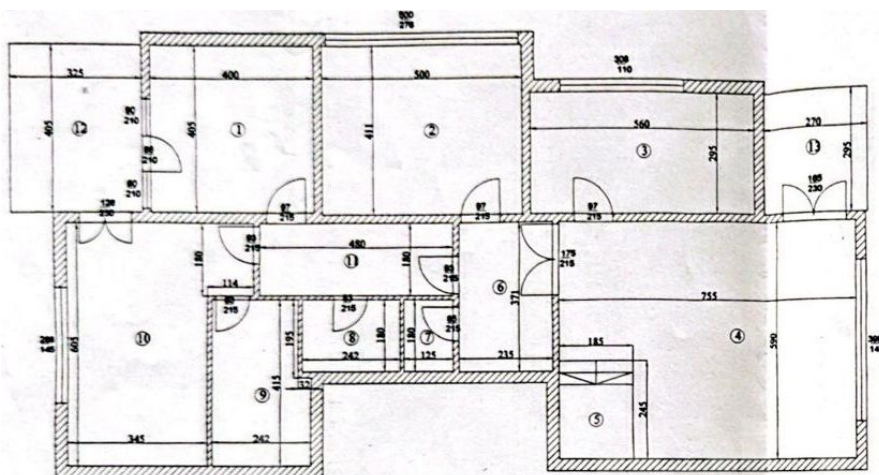

HERASTRAU - Penthouse duplex cu 6 camere, 4 bai
312mpc

799,000 €

INFORMATII GENERALE

- 6 camere
- nivel: 5+6 / 1S+P+6E
- an constructie: 2007

SUPRAFETE

- construiti: 312 mp
- utili: 223 mp

CONTINE

- 5 dormitoare
- 4 bai

Detalii proprietate

La cativa pasi de Parcul Herastrau, acest apartament penthouse super-spatios cu 6 camere se afla la ultimele 2 etaje (5+6) ale unui imobil rezidential S+P+6 finalizat in 2007. Vederea este panoramica peste intreaga zona. Are suprafata totala de 312mp din care 223mp utili si 2 terase de 96mp. La etajul 5 avem : * Living spațios - 40 mp * Bucătărie închisă - 17 mp * Dormitor matrimonial - 23 mp cu baie proprie (9 mp) * Dormitor 2 - 21 mp * Dormitor 3 - 16 mp * Baie secundară - 4 mp * Grup sanitar - 2,25 mp * Două terase - 13 mp și 8 mp La etajul 6(etaj retras) avem: * Cameră multifuncțională - 30 mp (ideală pentru relaxare, hobby, fitness) * Dormitor/birou - 15 mp si Baie - 7 mp * Două terase spectaculoase - 36 mp și 28 mp, perfecte pentru petrecerea timpului în aer liber Finisajele sunt de buna calitate, spatiile sunt generoase cu vitraje mari. Separat se pot achizitiona la pretul de 50.000 euro cele 2 locuri de parcare dependente in garajul subteran.

<https://ct.goldenkey.ro/anunt-penthouse-duplex-cu-6-camere-4-bai-312mpc-cp2902834>

Apartment Etaj 5

Nr. incapere	Denumire incapere	Suprafata utila (mp)
1	Dormitor	16.20
2	Dormitor	20.55
3	Bucatarie	16.52
4	Camera de zi	40.01
5	Acces Terasa	4.53
6	Vestibul	8.72
7	Grup sanitar	2.25
8	Baie	4.36
9	Baie	8.90
10	Dormitor	22.64
11	Sas	8.64
Suprafata Utila = 153.32 mp		
12	Balcon	13.16
13	Balcon	7.97
Suprafata Totala = 174.45 mp		