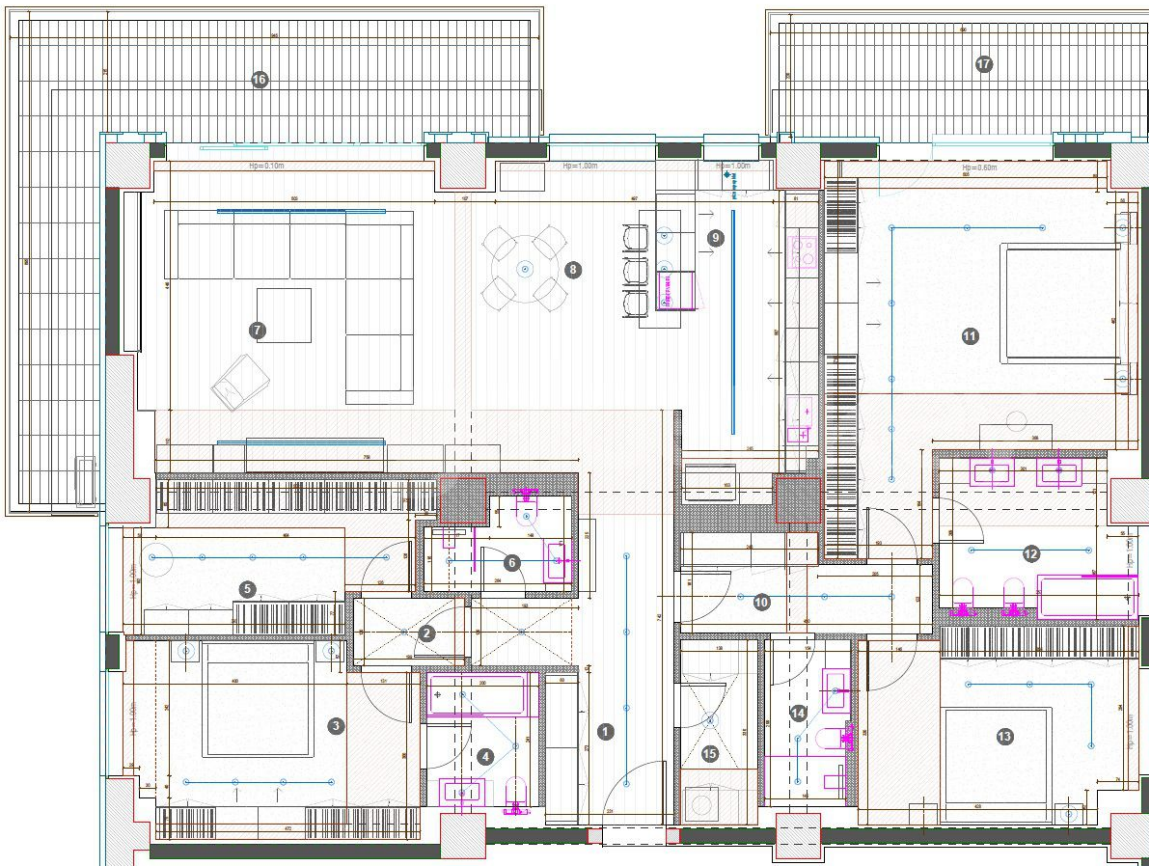

HERASTRAU - Vedere Parc! Apartament cu 5 camere
imobil premium

1,478,745 €

i INFORMATII GENERALE

- 5 camere
- nivel: 5 / 2S+P+12E
- an constructie: 2018

📏 SUPRAFETE

- construiti: 291 mp
- utili: 200 mp

📋 CONTINE

📄 Detalii proprietate

Amplasat in zona premium nord, langa Parcul Herastrau, cu vedere panoramica peste parcul Herastrau, acest imobil rezidential de lux se desfasoara pe 14 nivele, 2S+P+11. Este insorit toata ziua fiind orientat sud-vest. Are o suprafata total construita de 291mp din care 200mp utili si 52mp terase. Este compus din zona de zi ampla de 51mp, terasa, bucatarie 15mp, dormitor matrimonial 33mp, terasa si baie en-suite si 3 dormitoare secundare (16/17/18mp) cu 3 bai. Finisajele sunt de calitate superioara (fatada ventilata, ferestre aluminiu Wicono cu geam tripan, incalzire in pardoseala, aer conditionat Daikin multi-split, ceramica Italia - Atlas Concorde, sanitare Villeroy & Boch si Grohe). Avand in vedere zona verde, apropierea de zona de business Barbu Vacarescu-Floreasca, vederile spectaculoase si calitatea superioara a ansamblului, este una din cele mai bune investitii.

➔ <https://ct.goldenkey.ro/anunt-vedere-parc-apartament-cu-5-camere-imobil-premium-sud-vest-cp373647>

APARTAMENT	
1. HOL 1	12.14 mp
2. HOL 2	4.59 mp
3. DORMITOR 1	17.87 mp
4. BAIE 1	4.32 mp
5. DRESSING DORMITOR 1	16.51 mp
6. BAIE 2	3.89 mp
7. LIVING	31.54 mp
8. DINING	19.91 mp
9. BUCATARIE	13.57 mp
10. HOL 3	5.94 mp
11. DORMITOR MATRIMONIAL	32.35 mp
12. BAIE MATRIMONIALA	10.29 mp
13. DORMITOR 2	16.29 mp
14. BAIE 3	4.47 mp
15. SPATIU DEPOZITARE	4.56 mp
Suprafata utila = 206.23 mp	
Suprafata construita fara terase = 241.76 mp	
16. TERASA 1	28.45 mp
17. TERASA 2	13.36 mp
Suprafata construita totala = 283.60 mp	