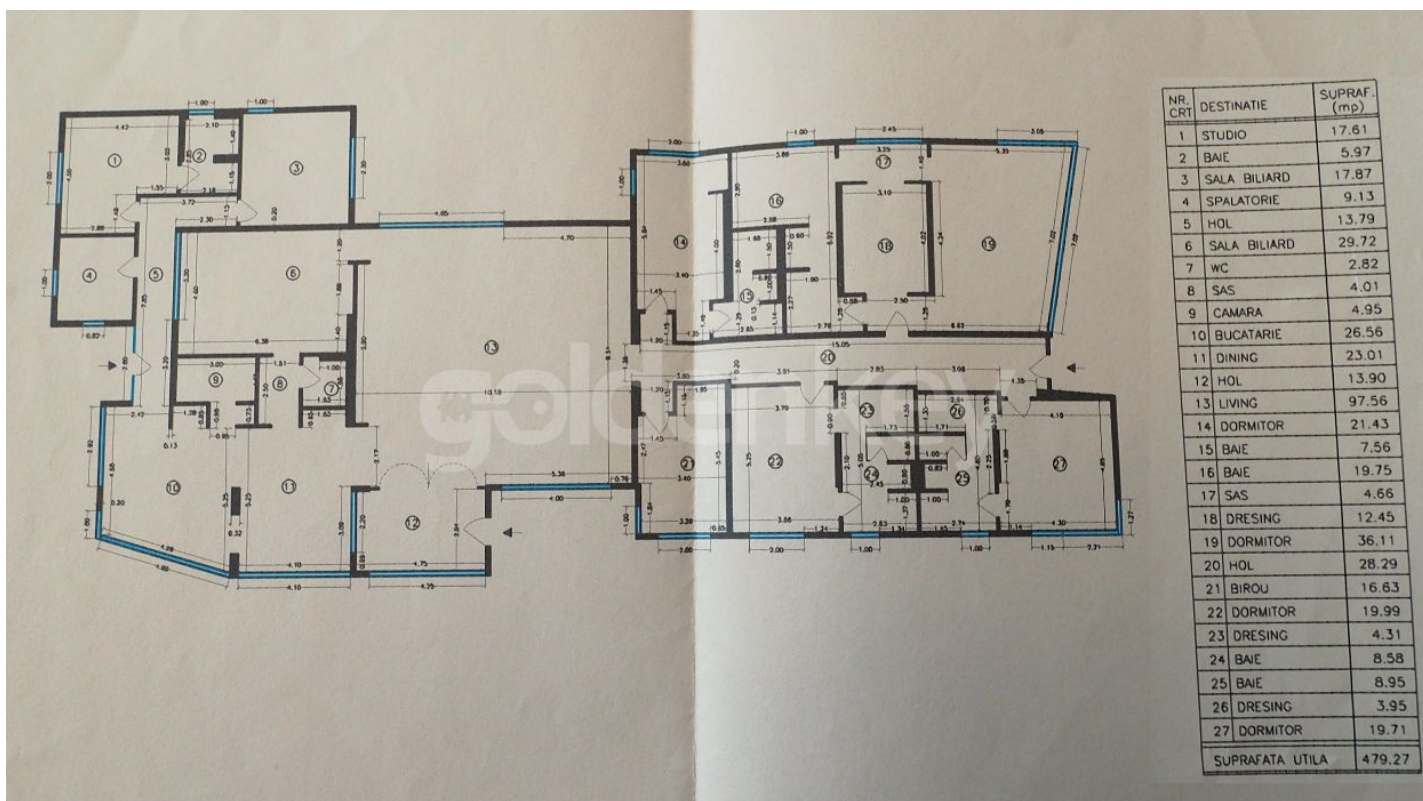

**CONTINE**

- 5 dormitoare
- 6 bai

**Dotari**

bucătărie închisă, bucatărie mobilată, bucatărie utilată, apometre, contor electric, contor gaz, aer condiționat, aragaz, bideu, cabină de duș, cadă, dressing, frigider, hotă, mașină spălat rufe, mașină spălat vase, sistem de alarmă, mobilat lux, mobilat parțial, calorifere, centrală imobil, încălzire prin pardoseală

**Detalii proprietate**

Descoperă această vilă impresionantă cu un singur nivel, așezată în inima naturii, construită pe un teren de 2000mp și cu o generoasă suprafață utilă de 479 mp. Adoptând un design modern, dispune de living cu spații mari vitrate și înaltim de 7m, zona de dining, bucatărie separată și echipată, grup sanitar, camera fitness, dormitor matrimonial cu dressing și baie proprie cu sauna, 3 dormitoare secundare cu dressing și bai proprii, birou, studio cu baie proprie și spălătorie. Ferestrele de la podea la tavan aduc natura în interior, integrând cu eleganță luxul și liniștea. Această vilă reprezintă o refugiere armonioasă, unde eleganța contemporană se întâlnește cu liniștea peisajului. Grădina matură este atent amenajată și beneficiază de foisor cu barbecue, piscină, grup sanitar și crama.

<https://ct.goldenkey.ro/anunt-vila-impresionanta-pe-un-singur-nivel-piscina-2-garaje-cp1957671>

**A. Date referitoare la teren**

Nr. parcela	Categoria de folosinta	Sprafata (mp)	Valoare de impozitare (lei)	Mentiiuni
1	Cc	2000	0	curte imprejmuita cu gard
Total		2000	0	