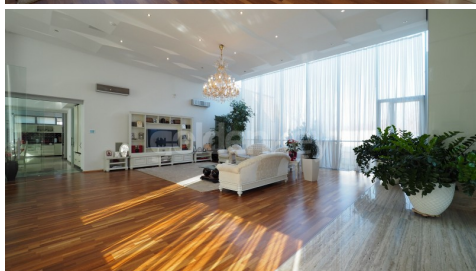

**BALOTESTI - Vilă impresionantă pe un singur nivel
piscina**

1,700,000 €

INFORMATII GENERALE

- 9 camere
- nivel: P+1E
- an constructie: 2009

SUPRAFETE

- construiti: 550 mp
- utili: 479.27 mp

CONTINE

- 5 dormitoare
- 6 bai

Dotari

bucătărie închisă, bucatărie mobilată, bucatărie utilată, apometre, contor electric, contor gaz, aer condiționat, aragaz, bideu, cabină de duș, cadă, dressing, frigider, hotă, mașină spălat rufe, mașină spălat vase, sistem de alarmă, mobilat lux, mobilat parțial, calorifere, centrală imobil, încălzire prin pardoseală

Detalii proprietate

Descoperă această vilă impresionantă cu un singur nivel, așezată în inima naturii, construită pe un teren de 2000mp și cu o generoasă suprafață utilă de 479 mp. Adoptând un design modern, dispune de living cu spații mari vitrate și înaltim de 7m, zona de dining, bucatărie separată și echipată, grup sanitar, camera fitness, dormitor matrimonial cu dressing și baie proprie cu sauna, 3 dormitoare secundare cu dressing și bai proprii, birou, studio cu baie proprie și spălătorie. Ferestrele de la podea la tavan aduc natura în interior, integrând cu eleganță luxul și liniștea. Această vilă reprezintă o refugiere armonioasă, unde eleganța contemporană se întâlnește cu liniștea peisajului. Grădina matură este atent amenajată și beneficiază de foisor cu barbecue, piscină, grup sanitar și crama.

<https://ct.goldenkey.ro/anunt-vila-impresionanta-pe-un-singur-nivel-piscina-2-garaje-cp1957671>