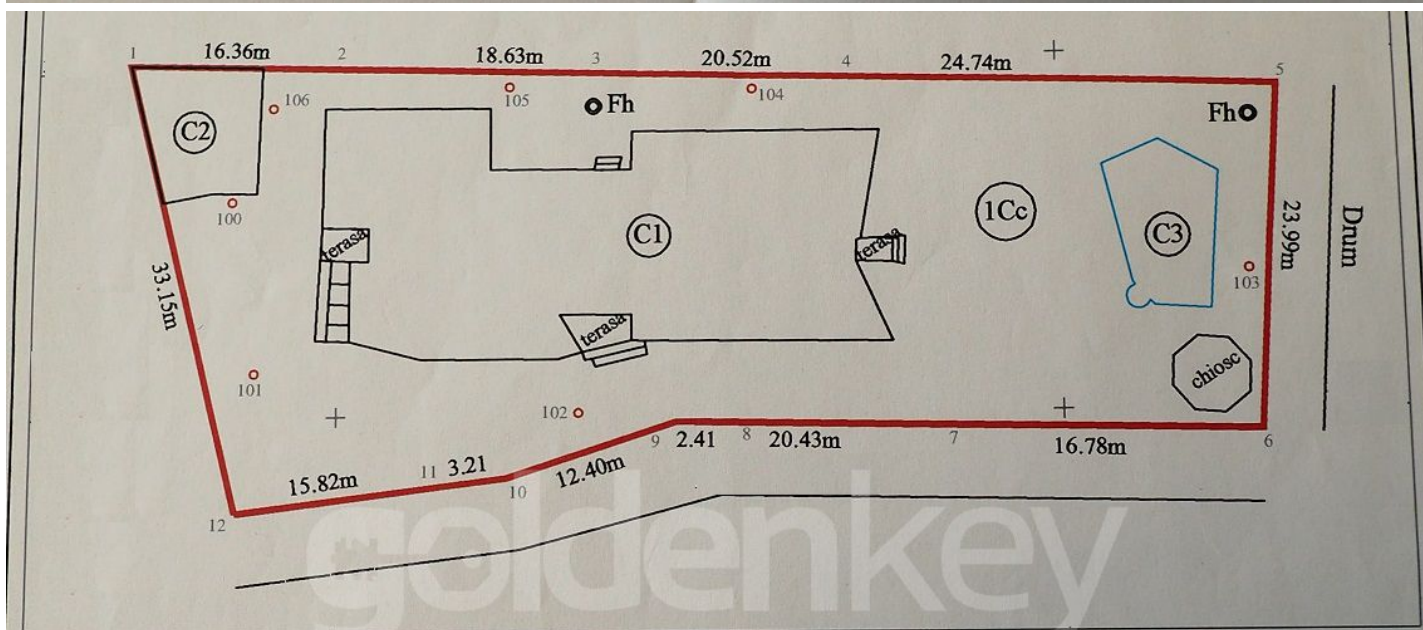

**Detalii proprietate**

Descoperă această vilă impresionantă cu un singur nivel, așezată în inima naturii, construită pe un teren de 2000mp și cu o generoasă suprafață utilă de 479 mp. Adoptând un design modern, dispune de living cu spații mari vitrate și înaltim de 7m, zona de dining, bucatărie separată și echipată, grup sanitar, camera fitness, dormitor matrimonial cu dressing și baie proprie cu sauna, 3 dormitoare secundare cu dressing și bai proprii, birou, studio cu baie proprie și spălătorie. Ferestrele de la podea la tavan aduc natura în interior, integrând cu eleganță luxul și liniștea. Această vilă reprezintă o refugiere armonioasă, unde eleganța contemporană se întâlnește cu liniștea peisajului. Grădina matură este atent amenajată și beneficiază de foisor cu barbecue, piscină, grup sanitar și crama.

<https://ct.goldenkey.ro/anunt-vila-impresionanta-pe-un-singur-nivel-piscina-2-garaje-cp1957671>

**A. Date referitoare la teren**

Nr. parcela	Categoria de folosinta	Sprafata (mp)	Valoare de impozitare (lei)	Mentiiuni
1	Cc	2000	0	curte imprejmuita cu gard
Total		2000	0	

**A. Date referitoare la constructii**

Cod constructie	Suprafata construita la sol (mp)	Valoare de impozitare (lei)	Mentiiuni
C1	552	666580	Sup. desfasurata la sol - 552mp
C2	77	0	Sup. desfasurata la sol - 77mp
C3	71	0	Sup. desfasurata la sol - 71mp
Total	700	666580	