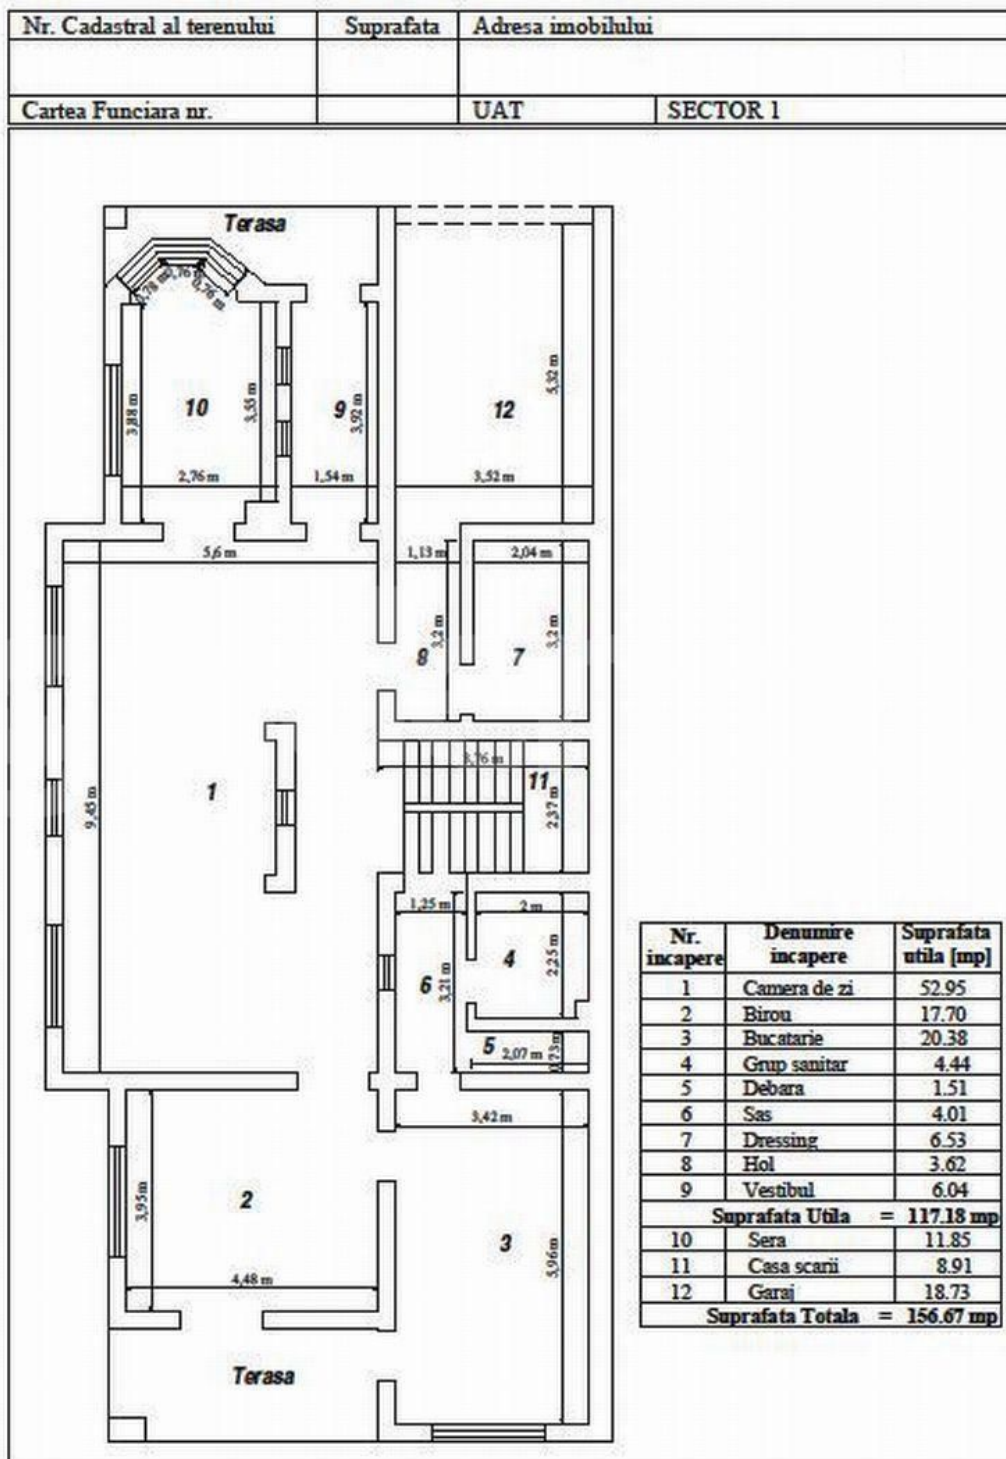

Dotari

bucătărie mobilată, bucătărie utilată, apometre, contor căldură, contor gaz, aer condiționat, aragaz, cabină de duș, cadă, frigider, hotă, scară interioară, nemobilat, calorifere, centrală proprie

Detalii proprietate

Amplasata in zona Domenii, pe o strada linistita, aceasta vila impresionanta cu 13 camere se desfasoara pe 4 nivele, D+P+1+M. Are o suprafata total construita de 600mp, 540mp utili si o curte amenajata de 200mp. La subsol are spatii tehnice si de depozitare si grup sanitar in suprafata de 115mp. Parterul este compus dintr-un living generos de 53mp, bucatarie complet mobilata si echipata, grup sanitar, birou si terasa. La etajul 1 sunt 4 dormitoare, 2 bai, 2 balcoane si un spatiu deschis ce poate fi amenajat ca si camera pentru relaxare. Mansarda este compusa dintr-un spatiu deschis si 4 spatii de depozitare. Beneficiaza de 1 loc de parcare in curte si 2 locuri de parcare in fata vilei. Datorita pozitiei excelente si finisajelor de calitate este recomandata atat pentru resedinta cat si pentru birouri.

➔ <https://ct.goldenkey.ro/anunt-vila-spatioasa-cu-13-camere-600mpc-200mp-gradina-cp10082>

**RELEVU SUBSOL
SCARA 1:100**

ANEXA Nr. 12

RELEVU PARTER
SCARA 1:100

ANEXA Nr. 12

RELEVEU POD
SCARA 1:100

ANEXA Nr. 12