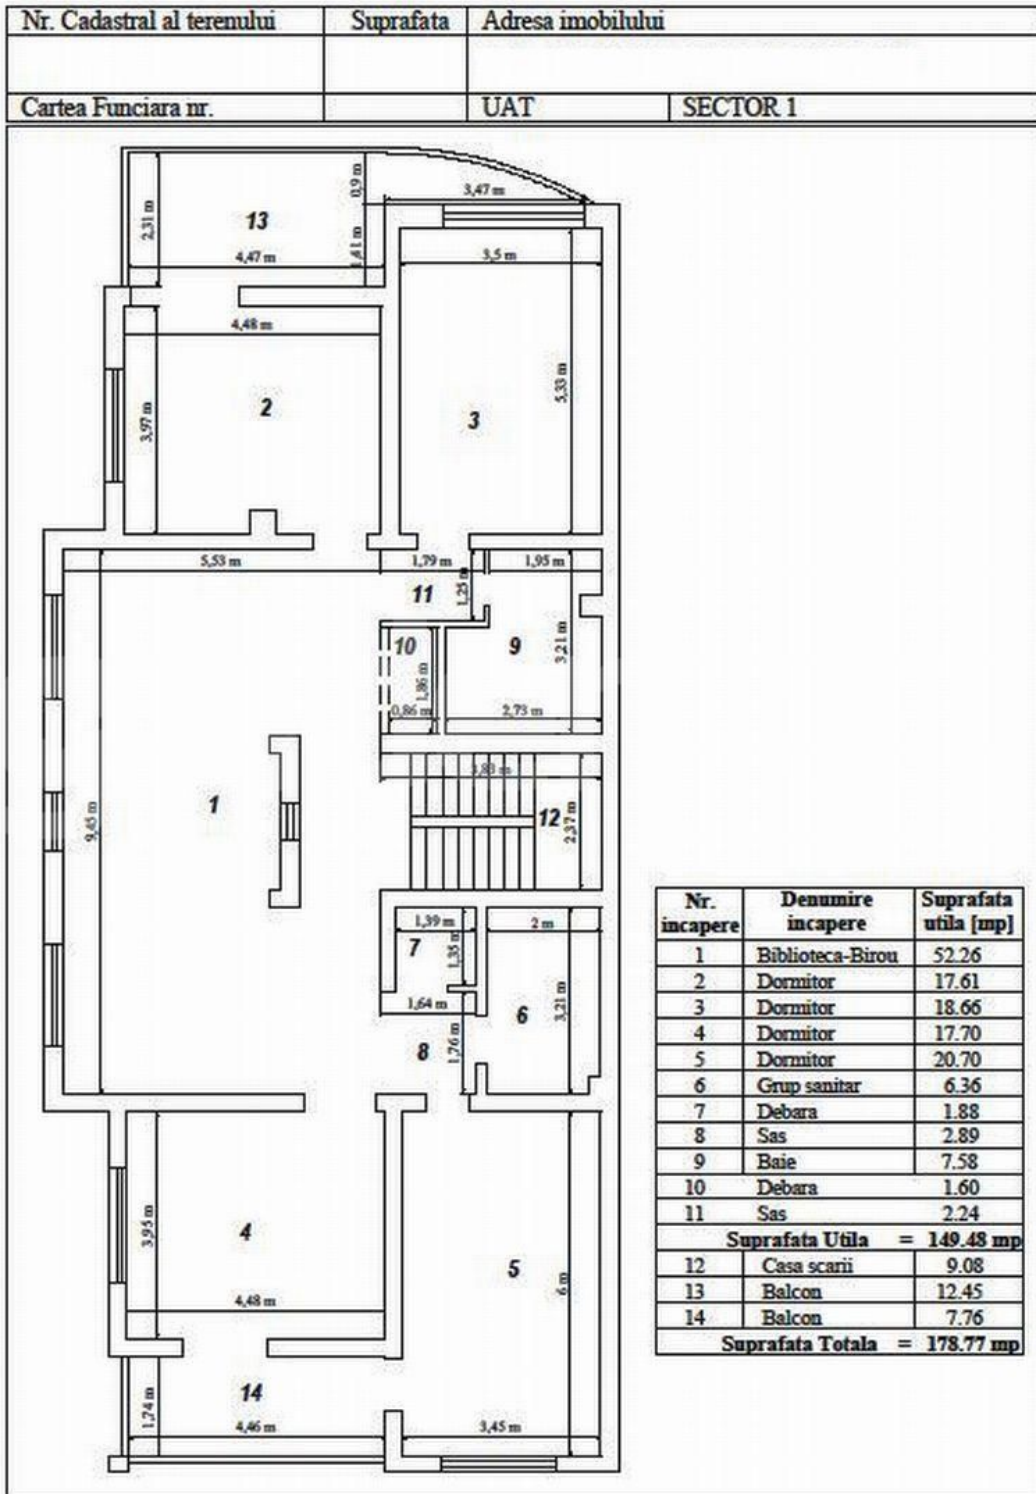

Dotari

bucătărie mobilată, bucătărie utilată, apometre, contor căldură, contor gaz, aer condiționat, aragaz, cabină de duș, cadă, frigider, hotă, scară interioară, nemobilat, calorifere, centrală proprie

Detalii proprietate

Amplasata in zona Domenii, pe o strada linistita, aceasta vila impresionanta cu 13 camere se desfasoara pe 4 nivele, D+P+1+M. Are o suprafata total construita de 600mp, 540mp utili si o curte amenajata de 200mp. La subsol are spatii tehnice si de depozitare si grup sanitar in suprafata de 115mp. Parterul este compus dintr-un living generos de 53mp, bucatarie complet mobilata si echipata, grup sanitar, birou si terasa. La etajul 1 sunt 4 dormitoare, 2 bai, 2 balcoane si un spatiu deschis ce poate fi amenajat ca si camera pentru relaxare. Mansarda este compusa dintr-un spatiu deschis si 4 spatii de depozitare. Beneficiaza de 1 loc de parcare in curte si 2 locuri de parcare in fata vilei. Datorita pozitiei excelente si finisajelor de calitate este recomandata atat pentru resedinta cat si pentru birouri.

➔ <https://ct.goldenkey.ro/anunt-vila-spatioasa-cu-13-camere-600mpc-200mp-gradina-cp10082>

**RELEVU SUBSOL
SCARA 1:100**

ANEXA Nr. 12

RELEVU PARTER
SCARA 1:100

ANEXA Nr. 12

RELEVEU POD
SCARA 1:100

ANEXA Nr. 12