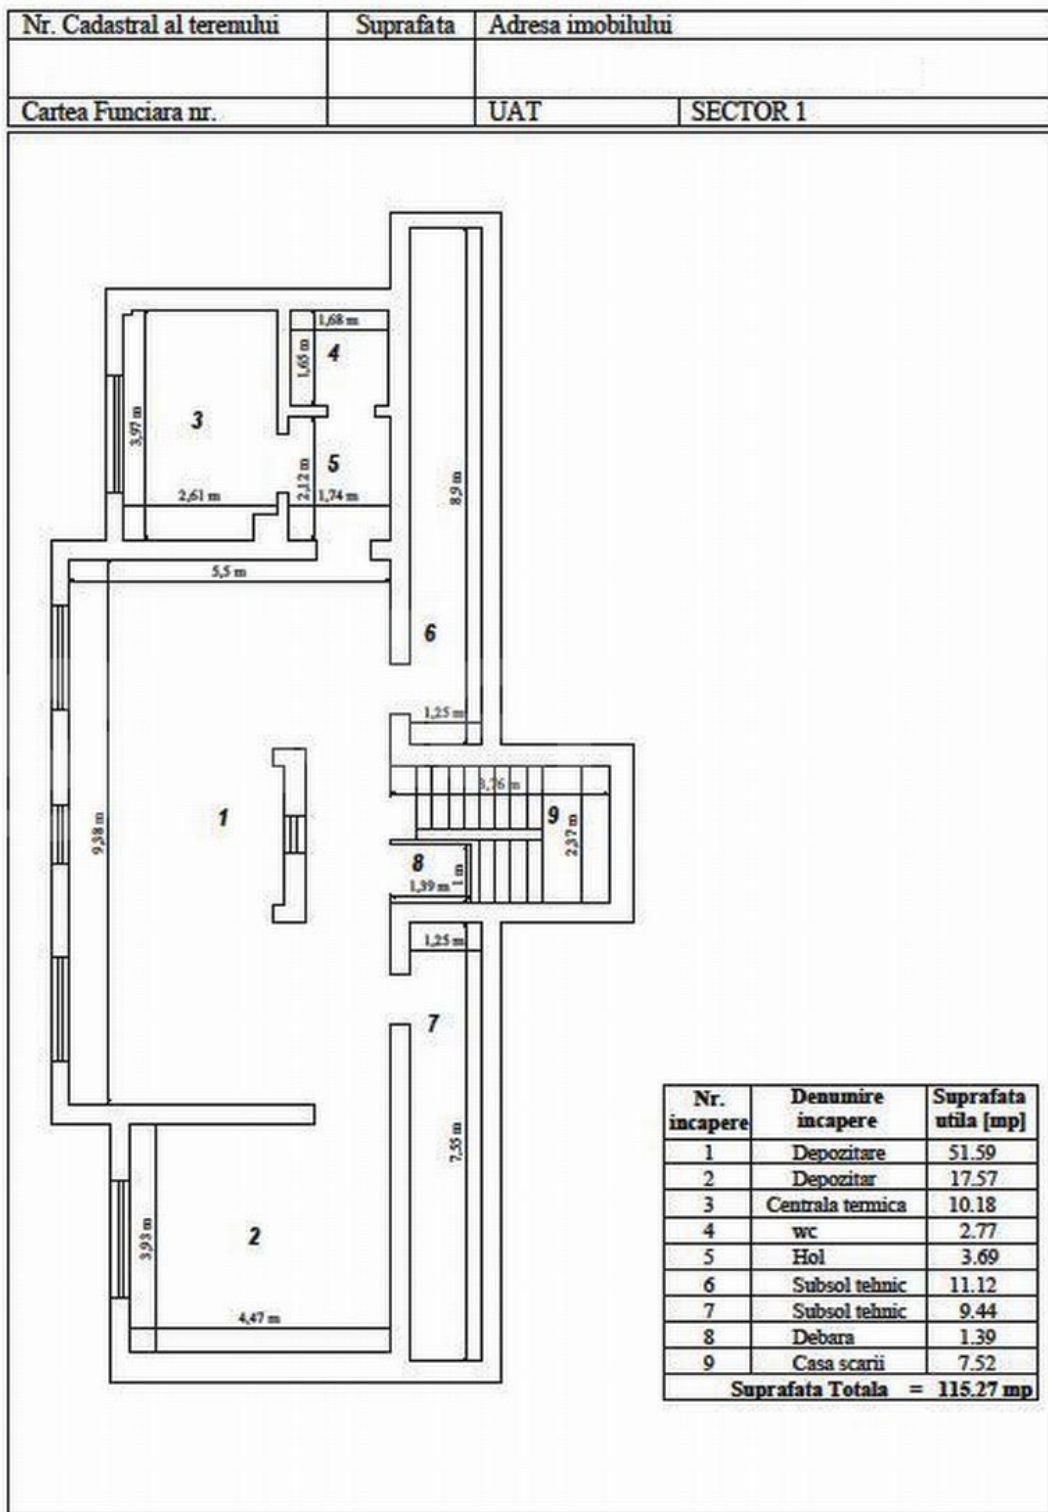

Dotari

bucătărie mobilată, bucătărie utilată, apometre, contor căldură, contor gaz, aer condiționat, aragaz, cabină de duș, cadă, frigider, hotă, scară interioară, nemobilat, calorifere, centrală proprie

Detalii proprietate

Amplasata in zona Domenii, pe o strada linistita, aceasta vila impresionanta cu 13 camere se desfasoara pe 4 nivele, D+P+1+M. Are o suprafata total construita de 600mp, 540mp utili si o curte amenajata de 200mp. La subsol are spatii tehnice si de depozitare si grup sanitar in suprafata de 115mp. Parterul este compus dintr-un living generos de 53mp, bucatarie complet mobilata si echipata, grup sanitar, birou si terasa. La etajul 1 sunt 4 dormitoare, 2 bai, 2 balcoane si un spatiu deschis ce poate fi amenajat ca si camera pentru relaxare. Mansarda este compusa dintr-un spatiu deschis si 4 spatii de depozitare. Beneficiaza de 1 loc de parcare in curte si 2 locuri de parcare in fata vilei. Datorita pozitiei excelente si finisajelor de calitate este recomandata atat pentru resedinta cat si pentru birouri.

➔ <https://ct.goldenkey.ro/anunt-vila-spatioasa-cu-13-camere-600mpc-200mp-gradina-cp10082>

**RELEVU SUBSOL
SCARA 1:100**

ANEXA Nr. 12

RELEVU PARTER
SCARA 1:100

ANEXA Nr. 12

RELEVEU POD
SCARA 1:100

ANEXA Nr. 12