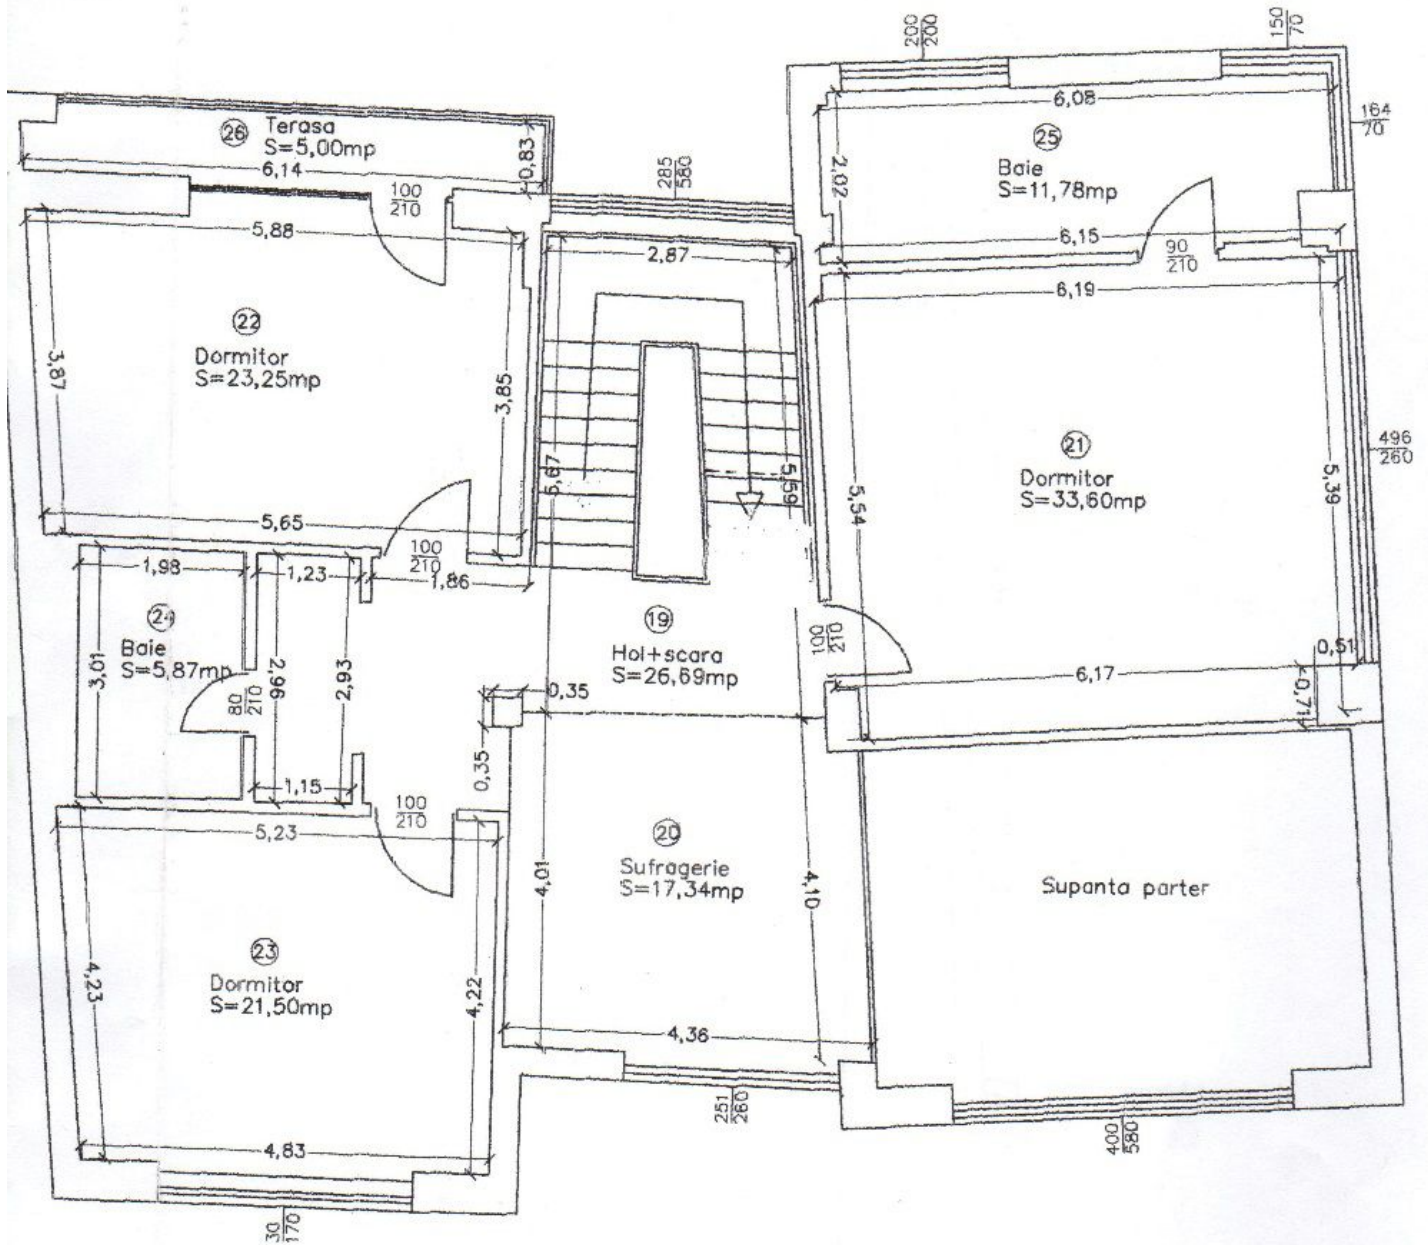

📄 Detalii proprietate

Amplasata in zona Parcului Herastrau, aproape de parc si de mijloacele de transport in comun, aceasta vila S+P+1 are o suprafata totala de 650mp (550mp utili) si teren 450mp. Sunt in jur de 210mp pe nivel. La subsol are camera menajera cu grup sanitar, sauna cu dus, spalatorie si garaj pentru 3 masini. Parterul este compus din living mare cu semineu, zona de dining, bucatarie echipata, birou/dormitor si grup sanitar. La etajul 1 sunt 3 dormitoare si 2 bai. Acoperisul este terasa. Se poate obtine autorizatie pentru nivele suplimentare.

➔ <https://ct.goldenkey.ro/anunt-vila-spatioasa-cu-8-camere-650mpc-langa-parcul-herastrau-cp662563>

Relevu demisol

RECAPITULATIE demisol

Nr.	Denumire incapere	Suprafata utila (mp)
1	Garaj	66,55
2	Hol+scara	22,71
3	Baza	2,87
4	Adapost civil	10,23
5	Grup sanitar	3,71
6	Garaniera personal	24,48
7	Sauna si dus	11,77
8	Centrua tehnica	14,94
9	Baza	8,10
10	Baza	2,25
Total suprafata utila demisol		167,61

RECAPITULATIE parter

Nr.	Denumire incopere	Suprafata utila (mp)
11	Windfang	5,32
12	Hol+scara	31,16
13	Sufragerie	47,93
14	Sufragerie	24,22
15	Bucatarie	37,13
16	Birou	19,89
17	Grup sanitar	3,90
18	Terasa	41,98
Total suprafata utila parter		211,53

Relevu etaj 1

RECAPITULATIE etaj 1

Nr.	Denumire incapere	Suprafata utila (mp)
19	Hol+scara	26,69
20	Sufragerie	17,34
21	Dormitor	33,60
22	Dormitor	23,25
23	Dormitor	21,50
24	Baie	5,87
25	Baie	11,78
26	Terasa	5,00
Total suprafata utila etaj 1		145,03