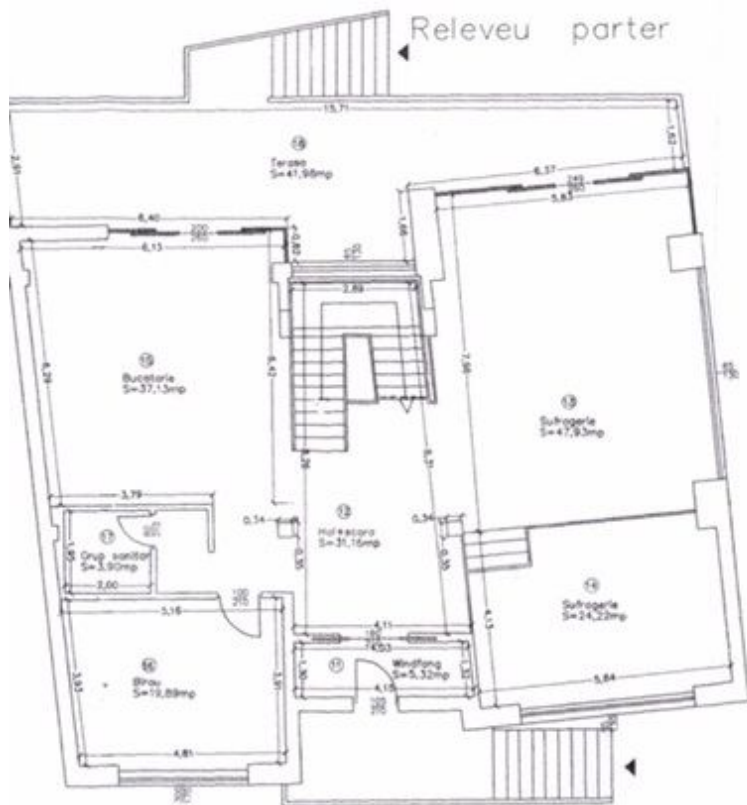

📄 Detalii proprietate

Amplasata in zona Parcului Herastrau, aproape de parc si de mijloacele de transport in comun, aceasta vila S+P+1 are o suprafata totala de 650mp (550mp utili) si teren 450mp. Sunt in jur de 210mp pe nivel. La subsol are camera menajera cu grup sanitar, sauna cu dus, spalatorie si garaj pentru 3 masini. Parterul este compus din living mare cu semineu, zona de dining, bucatarie echipata, birou/dormitor si grup sanitar. La etajul 1 sunt 3 dormitoare si 2 bai. Acoperisul este terasa. Se poate obtine autorizatie pentru nivele suplimentare.

➔ <https://ct.goldenkey.ro/anunt-vila-spatioasa-cu-8-camere-650mpc-langa-parcul-herastrau-cp662563>

Relevu demisol

RECAPITULATIE demisol

Nr.	Denumire incapere	Suprafata utila (mp)
1	Garaj	66,55
2	Hol+scara	22,71
3	Baza	2,87
4	Adapost civil	10,23
5	Grup sanitar	3,71
6	Garaniera personal	24,48
7	Sauna si dus	11,77
8	Centrua tehnica	14,94
9	Baza	8,10
10	Baza	2,25
Total suprafata utila demisol		167,61

RECAPITULATIE parter

Nr.	Denumire incopere	Suprafata utila (mp)
11	Windfang	5,32
12	Hol+scara	31,16
13	Sufragerie	47,93
14	Sufragerie	24,22
15	Bucatarie	37,13
16	Birou	19,89
17	Grup sanitar	3,90
18	Terasa	41,98
Total suprafata utila parter		211,53