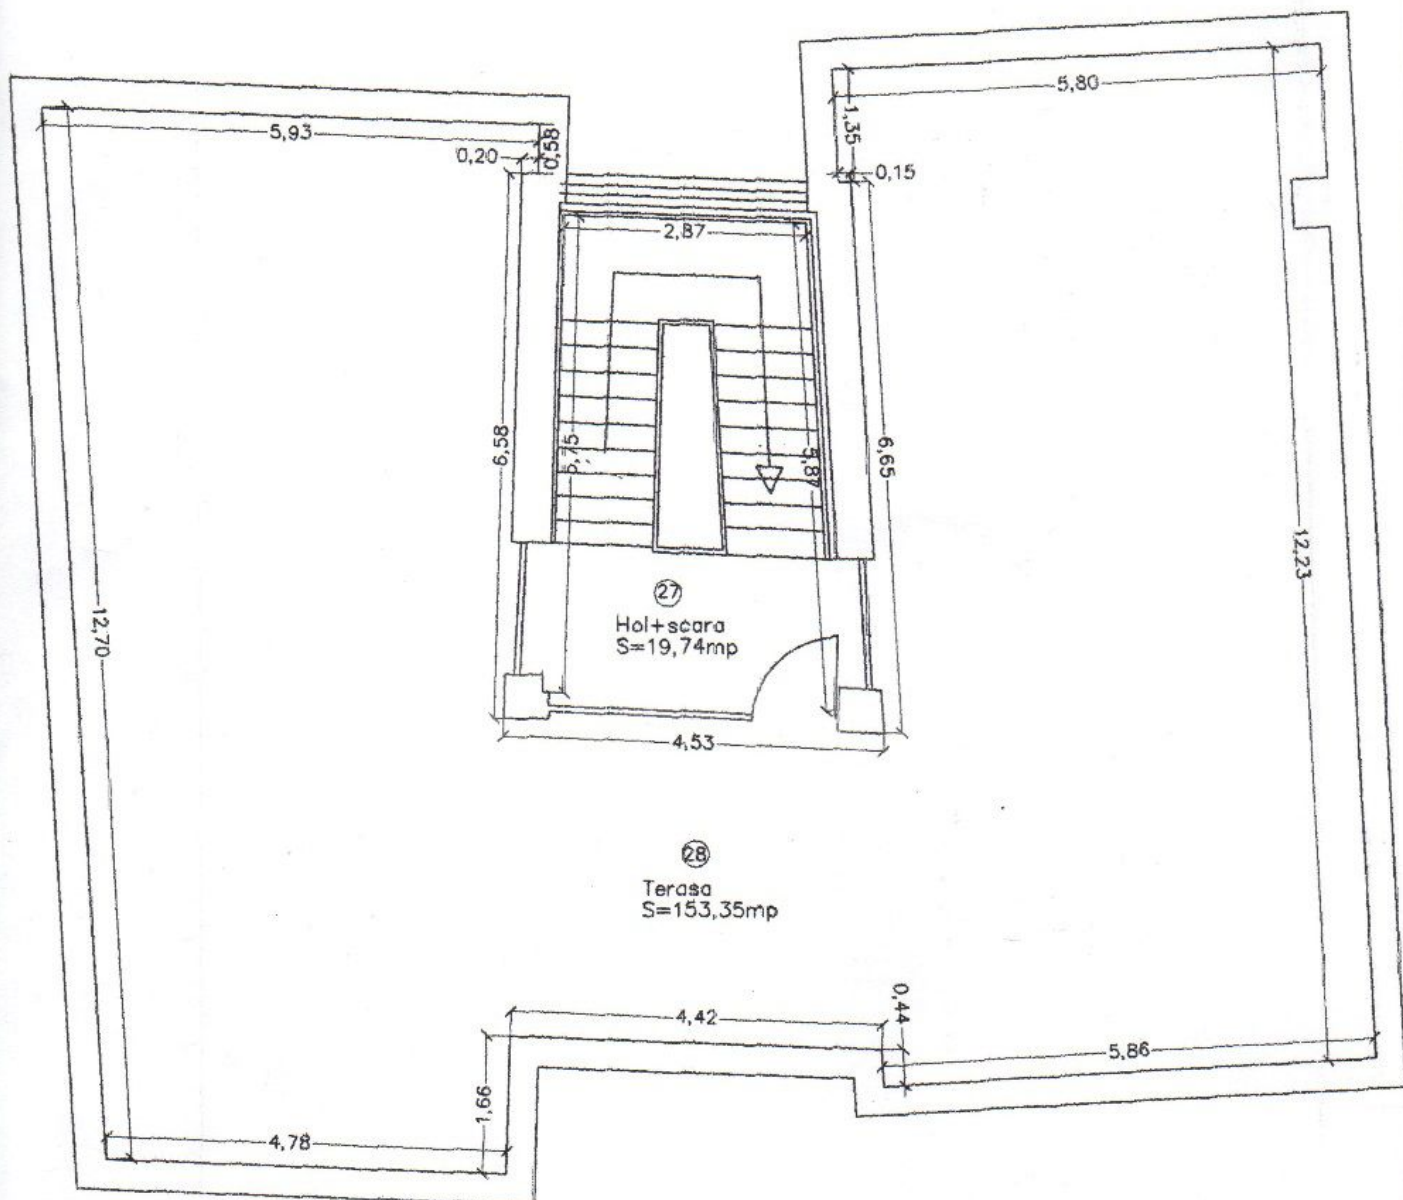

Relevu terasa circulabila

RECAPITULATIE terasa

Nr.	Denumire incapere	Suprafata utila (mp)
27	Hol+scara	19,74
28	Terasa	153,35
Total suprafata utila terasa		173,09