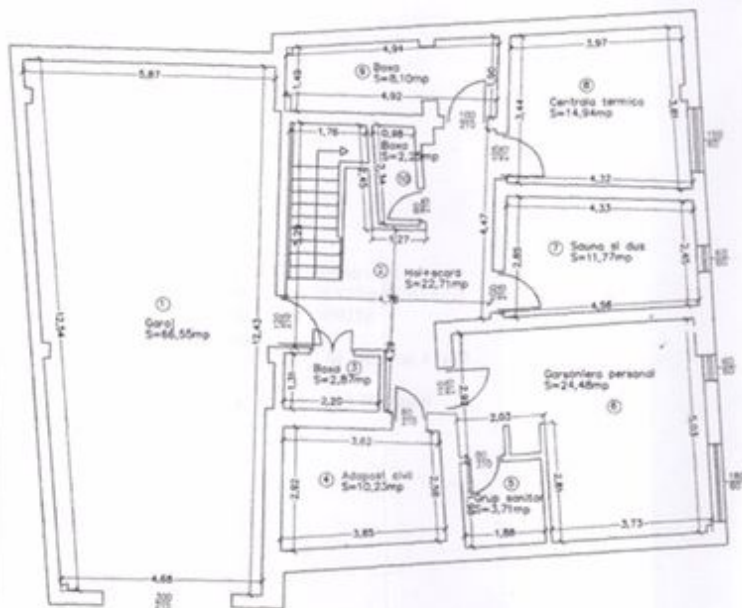

📦 Dotari

bucătărie deschisă, bucătărie mobilată, bucătărie utilată, apometre, contor căldură, contor electric, contor gaz, aer condiționat, aragaz, frigider, jacuzzi, mașină spălat rufe, mașină spălat vase, scară interioară, șemineu, tv, nemobilat, calorifere, centrală proprie

📄 Detalii proprietate

Amplasata in zona Parcului Herastrau, aproape de parc si de mijloacele de transport in comun, aceasta vila S+P+1 are o suprafata totala de 650mp (550mp utili) si teren 450mp. Sunt in jur de 210mp pe nivel. La subsol are camera menajera cu grup sanitar, sauna cu dus, spalatorie si garaj pentru 3 masini. Parterul este compus din living mare cu semineu, zona de dining, bucatarie echipata, birou/dormitor si grup sanitar. La etajul 1 sunt 3 dormitoare si 2 bai. Acoperisul este terasa. Se poate obtine autorizatie pentru nivele suplimentare.

➔ <https://ct.goldenkey.ro/anunt-vila-spatioasa-cu-8-camere-650mpc-langa-parcul-herastrau-cp662563>

Relevu demisol

RECAPITULATIE demisol

Nr.	Denumire incapere	Suprafata utila (mp)
1	Garaj	66,55
2	Hol+scara	22,71
3	Baza	2,87
4	Adapost civil	10,23
5	Grup sanitar	3,71
6	Garaniera personal	24,48
7	Sauna si dus	11,77
8	Centrua tehnica	14,94
9	Baza	8,10
10	Baza	2,25
Total suprafata utila demisol		167,61